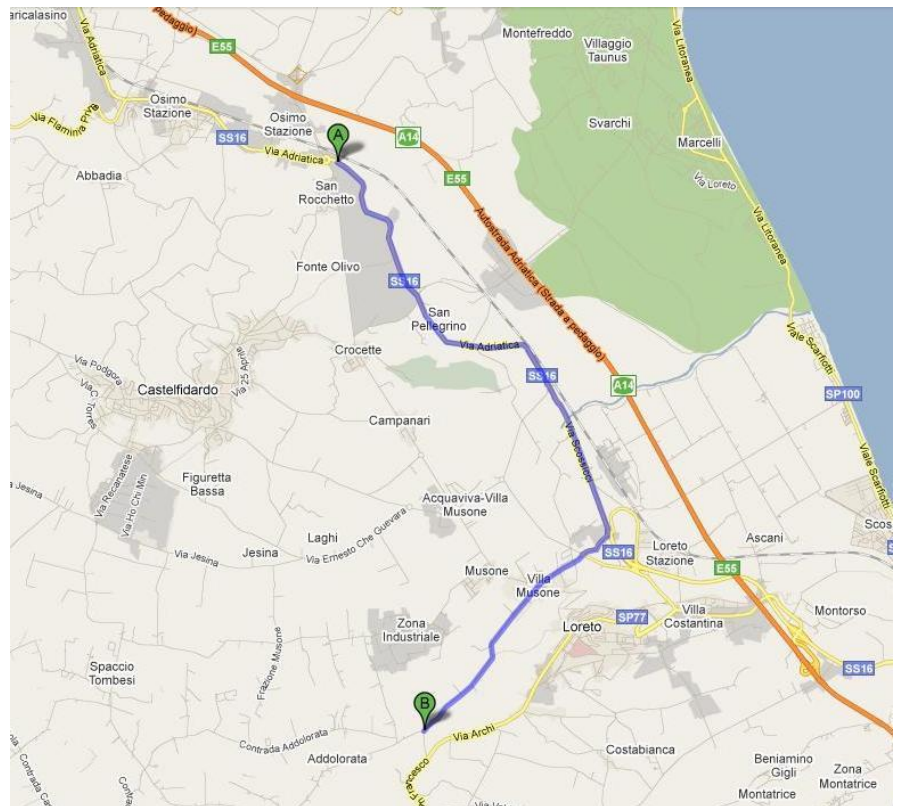

Palestra formativa di Giovedì 16 giugno 2011

PEOPLE MANAGEMENT

1° edizione

Sede dell'evento:
RAINBOW Spa
Via Le Brece
60025 Loreto (AN)

INDICAZIONI DI DETTAGLIO

Per chi arriva da Nord:

- Usciti al casello di Ancona Sud procedere sulla SS16 verso sud in direzione Pescara
- Dopo aver superato la rotatoria dell'IKEA (seconda uscita) proseguire in direzione Pescara
- Al semaforo andare dritto superando il centro abitato di Osimo Stazione, proseguendo sulla SS16 superare al rotonda (seconda uscita)
- Dopo circa 6km, quasi alla fine di un lungo rettilineo svoltare a destra seguendo le indicazioni Villa Musone
- Proseguire a destra e alla rotonda andare dritto (seconda uscita) a tutti gli incroci;
- Proseguire sempre dritto superando il centro abitato di Villa Musone
- Entrare in via Brece all'interno della Zona Industriale dopo circa 4km
- Arrivare alla rotonda antistante la Rainbow.

Per chi arriva da Sud:

- Usciti dal casello di Loreto - Porto Recanati proseguire sulla SS16 verso nord in direzione Ancona
- Dopo circa 3km prendere l'uscita Villa Musone e subito dopo girare a Sinistra in direzione Villa Musone
- Alla rotonda andare dritto (seconda uscita) a tutti gli incroci
- Proseguire sempre dritto superando il centro abitato di Villa Musone
- Entrare in via Brece all'interno della Zona Industriale dopo circa 4km
- Arrivare alla rotonda antistante la Rainbow