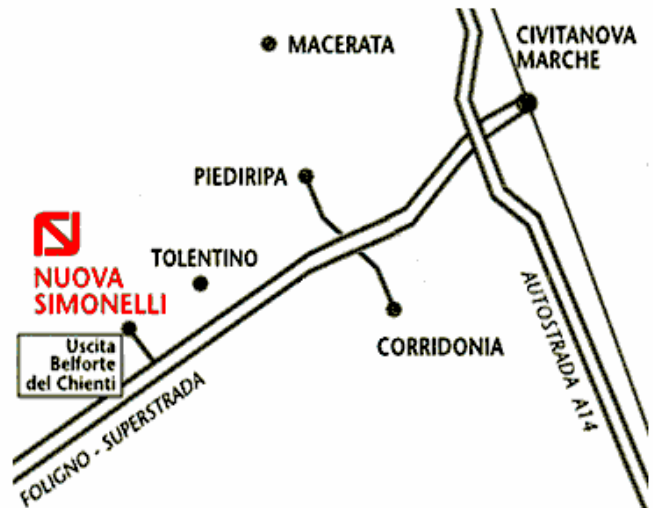

Palestra formativa di mercoledì 28 aprile 2010
LA CREATIVITÀ COME CHIAVE DI VOLTA
PER USCIRE DALLA CRISI

Sede dell'evento:
Nuova Simonelli S.p.A.
 Zona industriale Fonte Moreto Est
 Via Emilio Betti, 7
 62020 Belforte Del Chienti (MC)
 Tel. +39.0733.9501

INDICAZIONI DI DETTAGLIO

In auto - Autostrada A14

- Prendere l'uscita dell'A14 di CIVITANOVA MARCHE
- Seguire la direzione PORTO SANT'ELPIDIO/MONTEGRANARO/CORRIDONIA/MACERATA/TOLENTINO/MONTEGIORGIO/FIERA
- Alla rotonda, prendere la 3° uscita e continuare su Via Einaudi
- Girare a destra per la SS77 in direzione di FOLIGNO/MACERATA
- Passato Tolentino, prendere l'uscita BELFORTE DEL CHIANTI
- Girare a destra per la SP77 fino alla prima rotonda dove sulla destra appare lo stabilimento Nuova Simonelli.